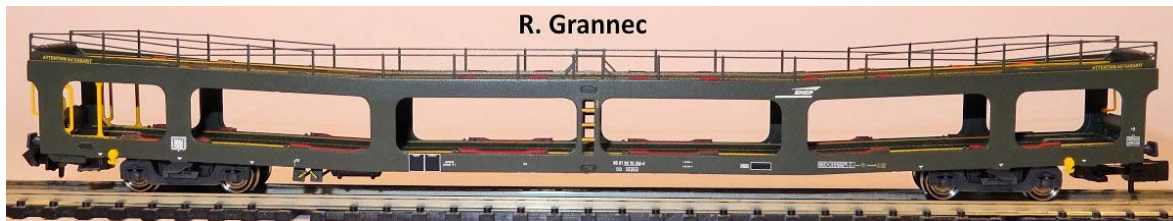

Modèles de l'Année 2023

Echelle N

Matériel Moteur

Arnold – 141 R 870

Matériel Remorqué

Voyageurs

Arnold – Fourgon DD 66

Matériel Remorqué Marchandises

Arnold – Wagon couvert G4

Matériel Moteur en Kit

HFR160 – Y 6400

Matériel Remorqué en Kit

TJ.Modèles – Wagon plat OCEM 19

AFAN

P. Gesell

Amélioration/Transformation de Modèles