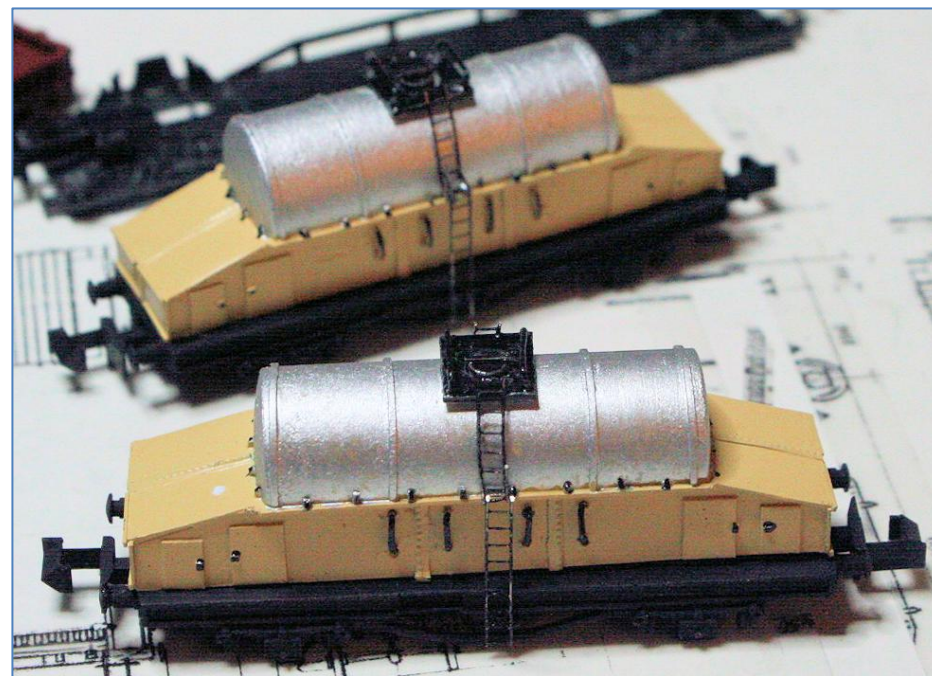

MAGAZ'N

depuis 1978

PUBLICATION OFFICIELLE de L' AFAN
ASSOCIATION FRANCAISE des AMIS du N 177

www.afan.fr
https://afan.fr/blog

Des vieux chaudrons
et leurs compagnes
Wagon à coke
Wagon à lait
Un casse-tête
Les nouveautés
3 réseaux

**Dans ce Bulletin vous pourrez,
en particulier,
découvrir comment réaliser un wagon à lait,
grâce à Pascal Populaire.**

Sommaire complet :

Editorial : Hauts les cœurs !; Mon grand réseau : gare cachée ; Routes : Les marquages au sol ; Motorisation grues – Annonces ; Coke en stock... ; Casse-tête ferroviaire : Inglenook ; Compagnes de vieux chaudrons ; Ma cavalerie de vieux chaudrons ; Construction d'un petit réseau ; Construction d'un wagon à lait ; Réseau avec voie Kato Unitrak ; Les modèles de l'année 2023 FFMF ; Expositions ; Les expositions à venir ; Les sommaires des revues ; Nouveautés : 426230 Fleischmann ; Coffret de rangement HFR160 ; Textures Redutex ; CIWL et VSOE, 141 R 1173, Trémies Faos Arnold ; 150 X 6 Minitrix ; Consoles EDF NLook.