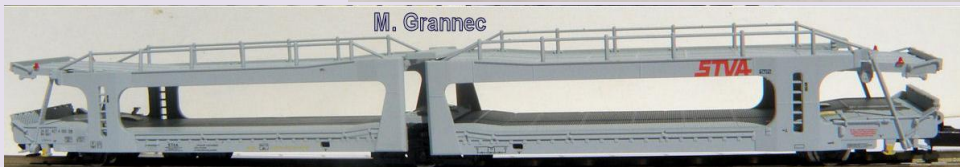

Modèles de l'Année 2013

Matériel moteur Electrique

Minitrix – BB 15053 En Voyage Réf.12294

Matériel moteur Thermique

Hobbytrain - G 2000 Vossloh SNCF (BB 1616), Réf. H2954.

Matériel moteur Autorail

Mikadotrain - X2200 - Livrée bleue

Echelle N

AFAN

Matériel moteur en kit

Gillkit - AGC de Bombardier Bimode à 3 caisses - Réf. FG 0412012

M. Grannec

Matériel Remorqué Voyageurs

LSM - set de 2 voitures lits type P, Réf. 70070

M. Grannec

P. Gesell

Matériel Remorqué Voyageurs en kit

Trains'N co - Remorque d'autorail ex-autorail Michelin.

Matériel remorqué Marchandises

REE - Réf. NW-017/020 – Trémie EX Ep.IV-V, "Simotra"

M. Grannec

M. Grannec

G. Vistioli

Mention

MF-Train : porte-autos à 3 essieux type Laeks, Réf. 33230 STVA,

Matériel remorqué Marchandises en kit

Nkitslaiton - G90v

Décor Bâtiments

Architecture&Passion - BV PLM « Saint Désert » - Réf 1605060