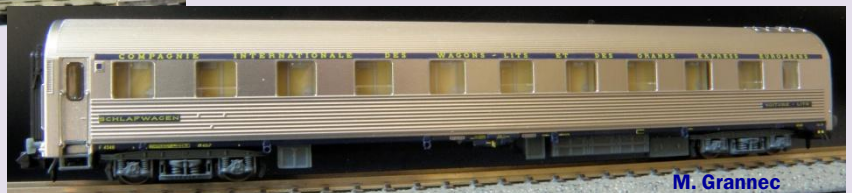

FEDERATION FRANCAISE DE
MODELISME FERROVIAIRE

Matériel moteur Electrique

Piko - BB 525630 livrée " Multiservices " - Réf. 94204

Mention

Kato - Thalys PBKA nouvelle déco - Réf. 10918.

Echelle N

Matériel moteur Thermique

Mabar - A1A A1A 68075 bleue logo allégé – Réf. 86803

Mention

Mikadotrain - X 73500 décoration Pays de Loire.

Matériel moteur en kit

Trains N'co - X 2800 en kit

Matériel Remorqué Voyageurs

Trains 160 - Voitures "Romilly" époque III - set
Réf. 16001 (1ère, mixte 2ème/fourgon et 2ème).

Mention

LSM – Voiture lits P avec soufflets – Réf.79101 et 79102.

Matériel Remorqué Voyageurs en kit

Trains'N co - Coffret de 7 voitures "Saucisson".

Matériel remorqué Marchandises

N 160 - Céréaliers Sanders coffret
Réf. 24005

Matériel remorqué Marchandises en kit

Nkitslaiton - GV0054 wagon de secours
(WSGI)

Matériel de décor

Drim 3D - Signaux mécaniques

Modèles de l'Année 2012

AFAN