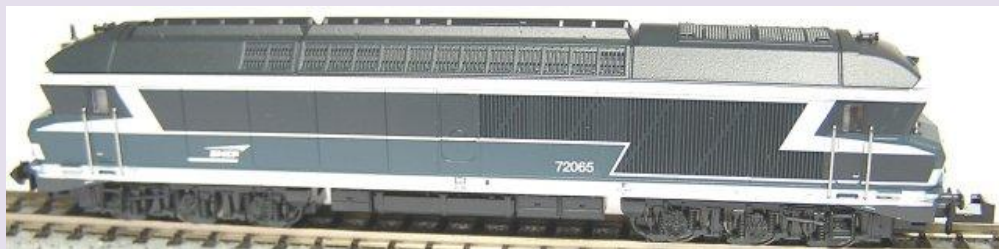

Modèles de l'Année 2001

Echelle N

Matériel Moteur

Minitrix – CC 72065

Matériel Remorqué Voyageurs

Artrain – Coffret UIC « Capitole »

AFAN

Matériel Remorqué Marchandises

Minitrix – Citernes à essieux